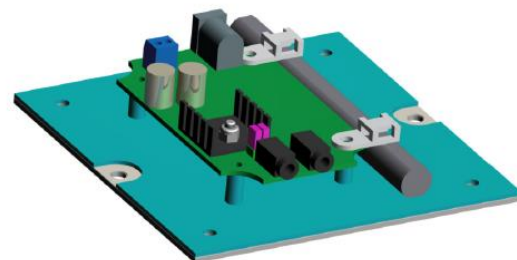

## Amplificateur de boucle de proximité OEM

Equipement interphone ou ascenseurs

**IB-01**

La carte IB-01 est un amplificateur de boucle à induction magnétique qui permet d'être personnalisé ou intégré dans un système existant. Dans sa forme standard, le produit n'a aucun boîtier de protection, il est livré nu comme une carte électronique.

AMPLIFICATEUR DE  
BOUCLE

Equipement interphone ou ascenseurs

**IB-01N**

La carte IB-01N est un amplificateur de boucle à induction magnétique qui permet d'être personnalisé ou intégré dans un système existant. La carte électronique est fournie avec une bobine permettant de couvrir jusqu'à 80 cm. Dans sa forme standard, le produit n'a aucun boîtier de protection, il est livré nu comme une carte électronique.

Equipement interphone ou ascenseurs

**IB-01NB**

La carte IB-01NB est un amplificateur de boucle à induction magnétique fourni avec une bobine permettant de couvrir jusqu'à 80 cm et une plaque plexiglas avec le pictogramme « espace adapté au personnes malentendantes ». Dans sa forme standard, le produit n'a aucun boîtier de protection, il est livré nu comme une carte électronique.