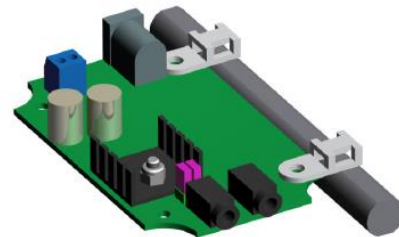

## Amplificateur de boucle de proximité OEM

Equipement interphone ou ascenseurs

**IB-01**

La carte IB-01 est un amplificateur de boucle à induction magnétique qui permet d'être personnalisé ou intégré dans un système existant. Dans sa forme standard, le produit n'a aucun boîtier de protection, il est livré nu comme une carte électronique.

AMPLIFICATEUR DE  
BOUCLE

Equipement interphone ou ascenseurs

**IB-01N**

La carte IB-01N est un amplificateur de boucle à induction magnétique qui permet d'être personnalisé ou intégré dans un système existant. La carte électronique est fournie avec une bobine permettant de couvrir jusqu'à 80 cm. Dans sa forme standard, le produit n'a aucun boîtier de protection, il est livré nu comme une carte électronique.

Equipement interphone ou ascenseurs

**IB-01NB**

La carte IB-01NB est un amplificateur de boucle à induction magnétique fourni avec une bobine permettant de couvrir jusqu'à 80 cm et une plaque plexiglas avec le pictogramme « espace adapté au personnes malentendantes ». Dans sa forme standard, le produit n'a aucun boîtier de protection, il est livré nu comme une carte électronique.