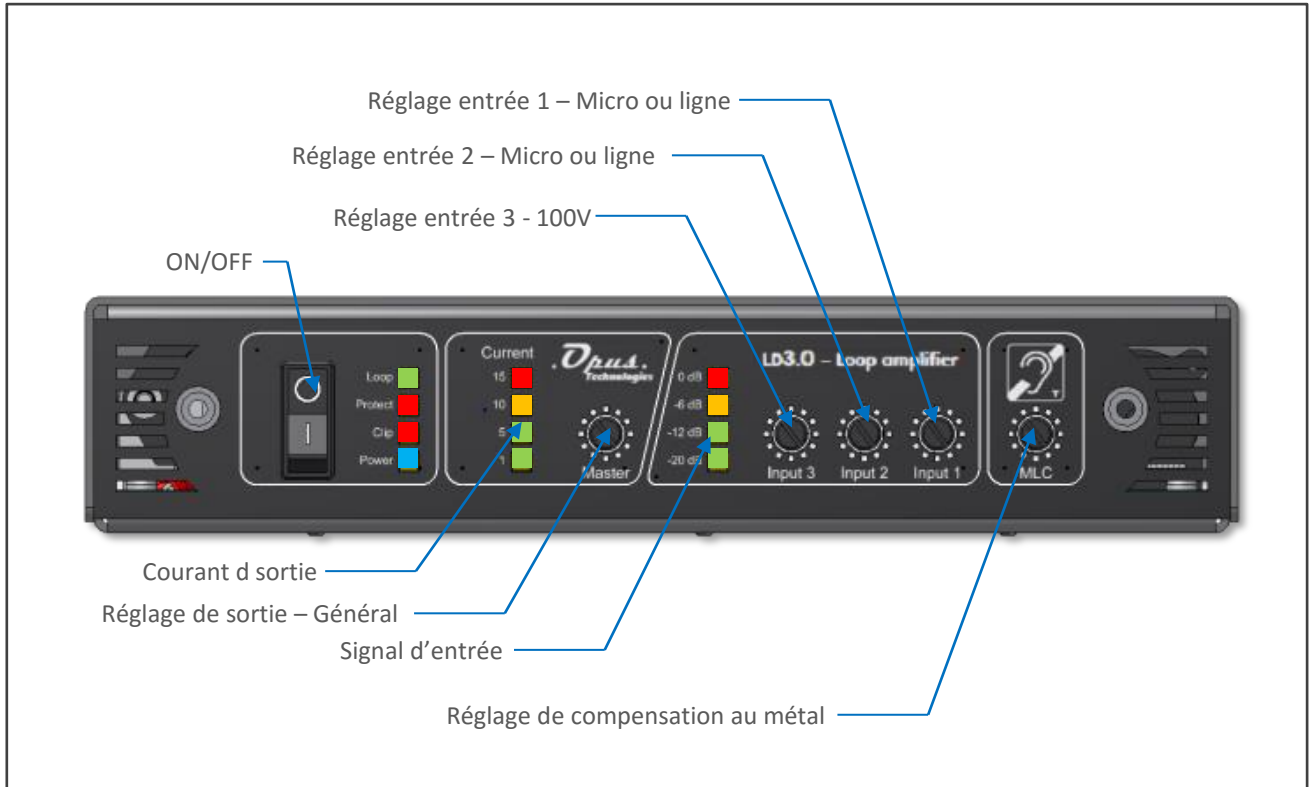

# AMPLIFICATEUR DE BOUCLE LD3.0

Guide d'installation rapide

## Face avant et réglage