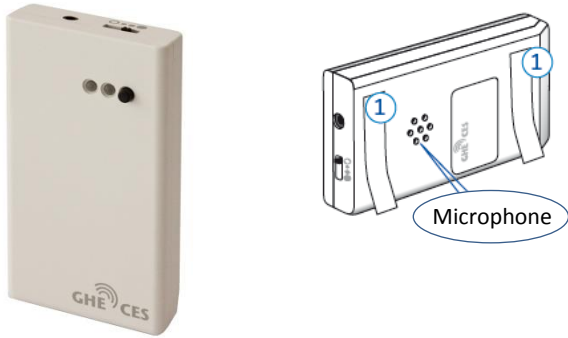

SYSTEME DE SIGNALISATION LUMINEUSE ET VIBRANTE

Aviso Bee

AVISO Bee

Aviso Bee Flash

Récepteur flash

Aviso Bee Flash est un récepteur et réémetteur lumineux à brancher sur une prise secteur, permettant d'offrir une signalisation par flash lorsqu'un émetteur de la gamme Aviso Bee est activé. Grâce à sa technologie de réémissions l'appareil peut renvoyer l'information sur un autre récepteur (identique ou vibrant) afin d'élargir les besoins, en fonction du lieu à équiper.

Aviso Bee Flash est un récepteur et réémetteur lumineux de table, permettant d'offrir une signalisation par flash lorsqu'un émetteur de la gamme Aviso Bee est activé. Grâce à sa technologie de réémission l'appareil peut renvoyer l'information sur un autres récepteur (identique ou vibrant) afin d'élargir les besoins, en fonction du lieu à équiper.

Aviso Bee Vib est un récepteur portable et vibrant avec un affichage à LED et un clip ceinture, permettant d'informer par vibration qu'un émetteur de la gamme Aviso Bee est activé. Aviso Bee Vib fonctionne sur batterie à recharger grâce au cordon d'alimentation fournit.

OPTION

Câble Aviso Telad

Adaptateur téléphone analogique pour Aviso Bee Uni

Aviso Bee Uni M

Emetteur de sonnette

Aviso Bee Uni M est un émetteur de porte qui permet de s'adapter sur votre sonnette grâce à des languettes autocollantes ou d'être déporté à l'aide du microphone Aviso ou d'un câble en option. L'émetteur fonctionne sur pile; celle-ci a une durée de vie de 7 ans.